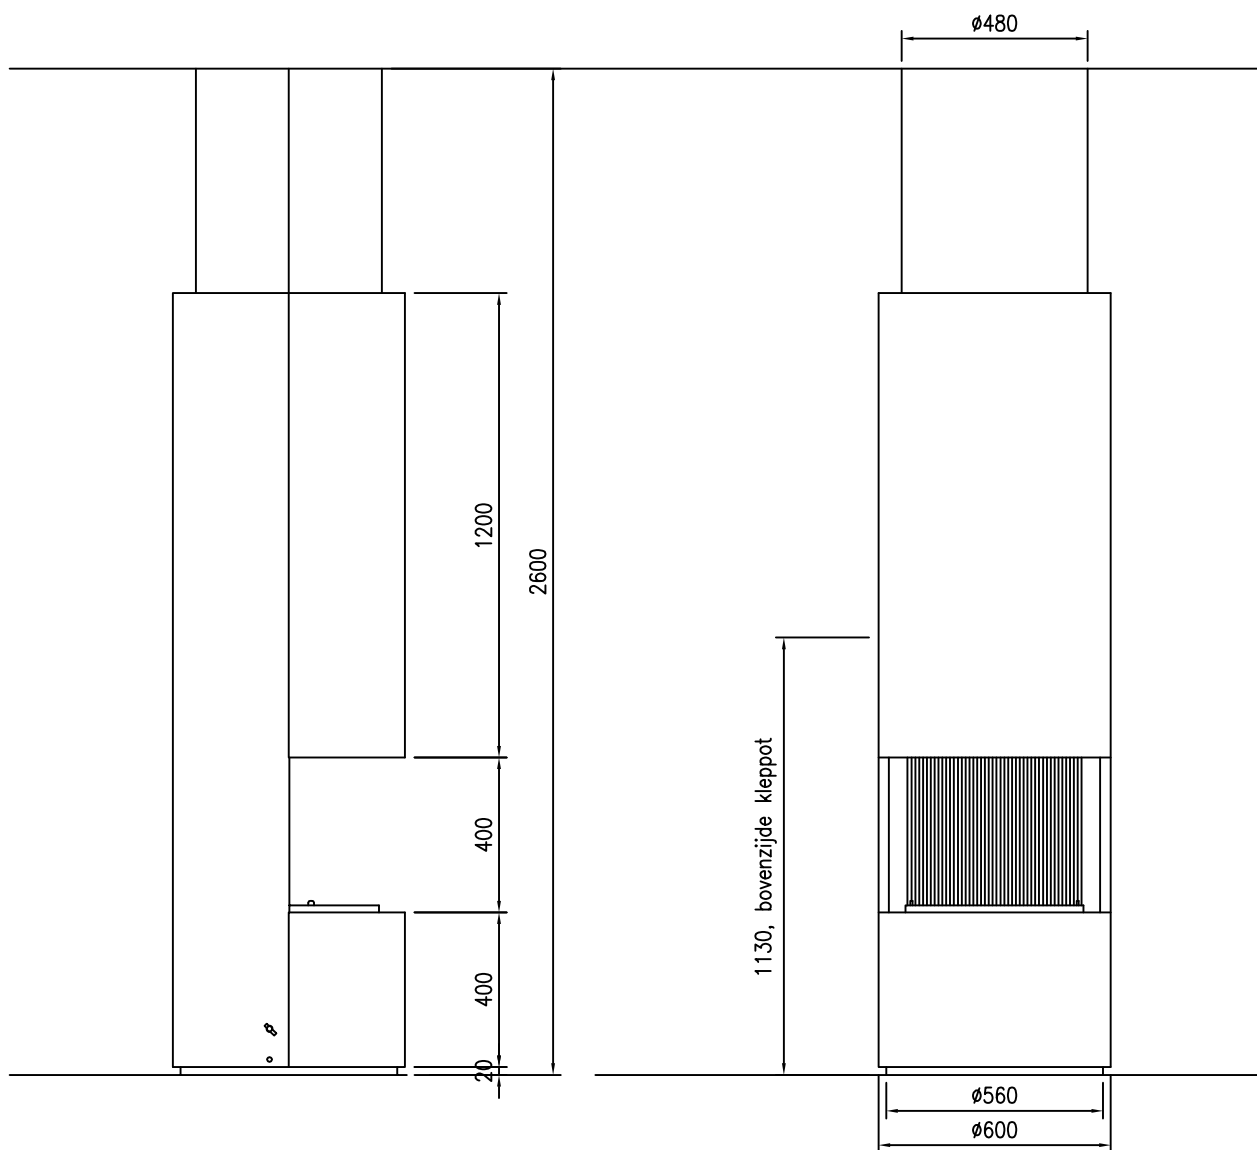

1

2

3

4

A

B

C

D

Ø440

Ø480

1200

2600

400

400

1130, bovenzijde kleppot

Ø560

Ø600

NAAM :

REF :

ADRES :

ORDERNR :

PLAATS :

DATUM :

**boley**® BV