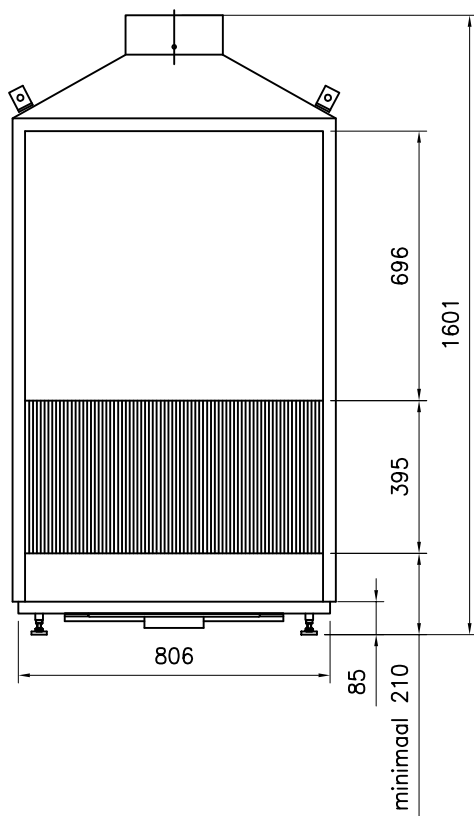

1

2

3

4

A

B

C

D

DETAIL A

DETAIL C

- OPMERKING:**
- ALS HAARD INGEBOUWD WORDT MOETEN ER RECUPERATIE ROOSTERS GEPLAATST WORDEN. DIT GELDT VOOR GASVUUR EN HOUTVUUR.
 - VOOR GASVUUR KAN DAN DE GASKRAAN ACHTER HET ONDERSTE ROOSTER GEPLAATST WORDEN.
 - INBOUWMAAT ROOSTER : BOVEN 180x70mm , ZIE DETAIL A
ONDER 180x150mm , ZIE DETAIL B
 - UITWENDIGE MAAT ROOSTER : ONDER 203x167mm , BOVEN 203x90mm
 - INBOUWMAAT BEDIENINGSLUIK : ONDER 225x225mm , ZIE DETAIL C
 - ROOSTER/LUIK WORDT STANDAARD IN KLEUR RAL 9010 GESPOTEN

NAAM : REF :
 ADRES : ORDERNR :
 PLAATS : DATUM :

boley® BV
 MARCONI WEG 1
 VEGHEL
 TEL: 0413-340545
 URL: WWW.BOLEY.NL

TYPENR : 0841

datum : 09-06-2004

wijz. dd : 17-04-09

VERSIE D