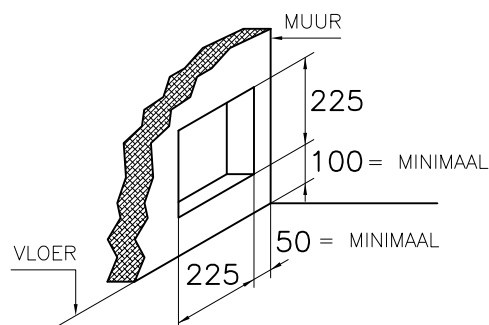

1

2

3

4

A

B

C

D

DETAIL A

DETAIL C

- OPMERKING:**
- ALS HAARD INGEBOUWD WORDT MOETEN ER RECUPERATIE ROOSTERS GEPLAATST WORDEN. DIT GELDT VOOR GASVUUR EN HOUTVUUR.
 - VOOR GASVUUR KAN DAN DE GASKRAAN ACHTER HET ONDERSTE ROOSTER GEPLAATST WORDEN.
 - INBOUWMAAT ROOSTER : BOVEN 180x70mm , ZIE DETAIL A
ONDER 180x150mm , ZIE DETAIL B
 - UITWENDIGE MAAT ROOSTER : ONDER 203x167mm , BOVEN 203x90mm
 - INBOUWMAAT BEDIENINGSLUIK : ONDER 225x225mm , ZIE DETAIL C
 - ROOSTER/LUIK WORDT STANDAARD IN KLEUR RAL 9010 GESPOTEN