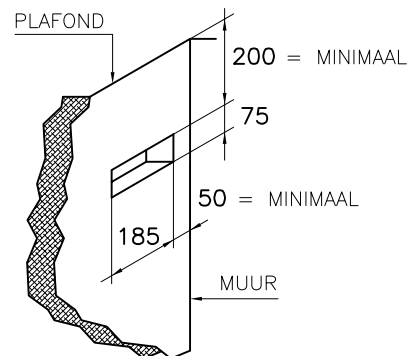

1

2

3

4

A

B

C

D

DETAIL A

DETAIL C

- OPMERKING:**
- ALS HAARD INGEBOUWD WORDT MOETEN ER RECUPERATIE ROOSTERS GEPLAATST WORDEN. DIT GELDT VOOR GASVUUR EN HOUTVUUR.
 - VOOR GASVUUR KAN DAN DE GASKRAAN ACHTER HET ONDERSTE ROOSTER GEPLAATST WORDEN.
 - INBOUWMAAT ROOSTER : BOVEN 180x70mm , ZIE DETAIL A
ONDER 180x150mm , ZIE DETAIL B
 - UITWENDIGE MAAT ROOSTER : ONDER 203x167mm , BOVEN 203x90mm
 - INBOUWMAAT BEDIENINGSLUIK : ONDER 225x225mm , ZIE DETAIL C
 - ROOSTER/LUIK WORDT STANDAARD IN KLEUR RAL 9010 GESPOTEN

NAAM : REF :
 ADRES : ORDERNR :
 PLAATS : DATUM :

boley® BV
 MARCONI WEG 1
 VEGHEL
 TEL: 0413-340545
 URL: WWW.BOLEY.NL

TYPENR : 0841

datum : 09-06-2004

wijz. dd : 17-04-09

VERSIE D