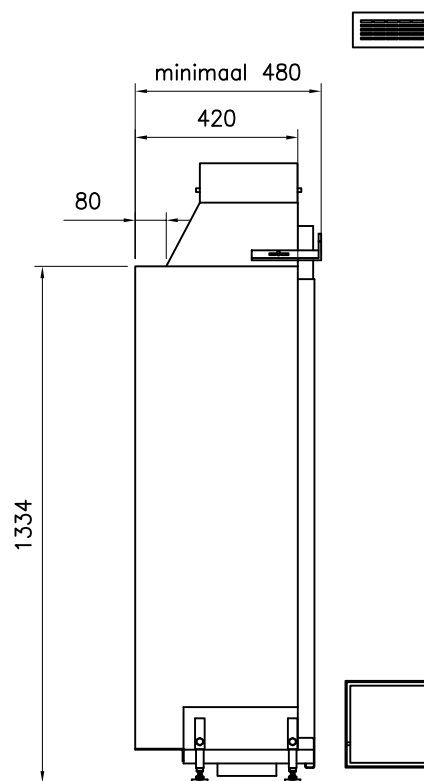

DETAIL A

DETAIL C

- OPMERKING:**
- ALS HAARD INGEBOUWD WORDT MOETEN ER RECUPERATIE ROOSTERS GEPLAATST WORDEN. DIT GELDT VOOR GASVUUR EN HOUTVUUR.
 - VOOR GASVUUR KAN DAN DE GASKRAAN ACHTER HET ONDERSTE ROOSTER GEPLAATST WORDEN.
 - INBOUWMAAT ROOSTER : BOVEN 180x70mm , ZIE DETAIL A
ONDER 180x150mm , ZIE DETAIL B
 - UITWENDIGE MAAT ROOSTER : ONDER 203x167mm , BOVEN 203x90mm
 - INBOUWMAAT BEDIENINGSLUIK : ONDER 225x225mm , ZIE DETAIL C
 - ROOSTER/LUIK WORDT STANDAARD IN KLEUR RAL 9010 GESPOTEN