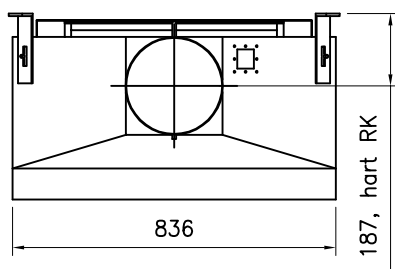

DETAIL A

DETAIL C

- OPMERKING:**
- ALS HAARD INGEBOUWD WORDT MOETEN ER RECUPERATIE ROOSTERS GEPLAATST WORDEN. DIT GELDT VOOR GASVUUR EN HOUTVUUR.
 - VOOR GASVUUR KAN DAN DE GASKRAAN ACHTER HET ONDERSTE ROOSTER GEPLAATST WORDEN.
 - INBOUWMAAT ROOSTER : BOVEN 180x70mm , ZIE DETAIL A
ONDER 180x150mm , ZIE DETAIL B
 - UITWENDIGE MAAT ROOSTER : ONDER 203x167mm , BOVEN 203x90mm
 - INBOUWMAAT BEDIENINGSLUIK : ONDER 225x225mm , ZIE DETAIL C
 - ROOSTER/LUIK WORDT STANDAARD IN KLEUR RAL 9010 GESPOTEN