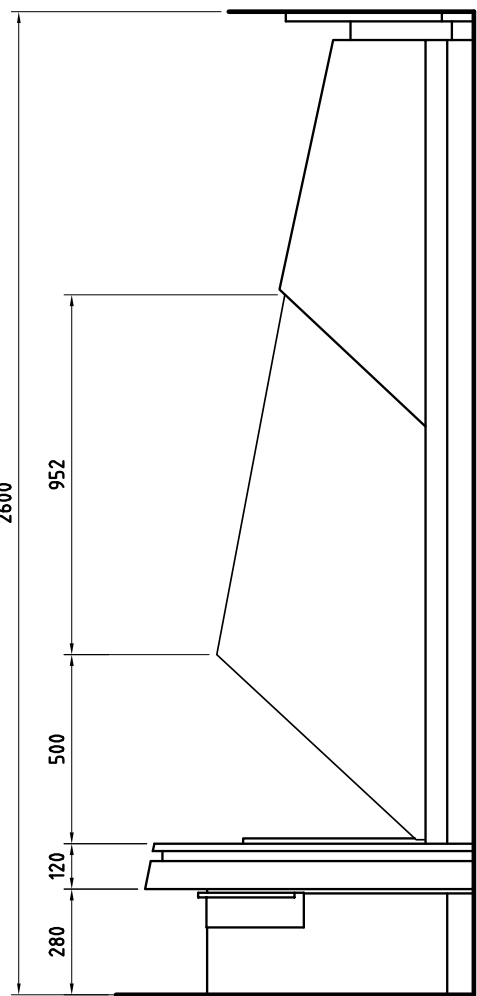

1

2

3

4

opm: Kanaaldiameter alleen $\varnothing 200$ [mm]

A

B

C

D

2155, hoogte tot bovenzijde kleppot

2600

952

500

120

280

NAAM :
 ADRES :
 PLAATS :

REF :
 ORDERNR :
 DATUM :

boley® BV
 MARCONIWEG 1
 VEGHEL
 TEL: 0413-340545
 URL: WWW.BOLEY.NL

TYPENR : 0079

datum : 08-12-1995

wijz. dd :

VERSIE