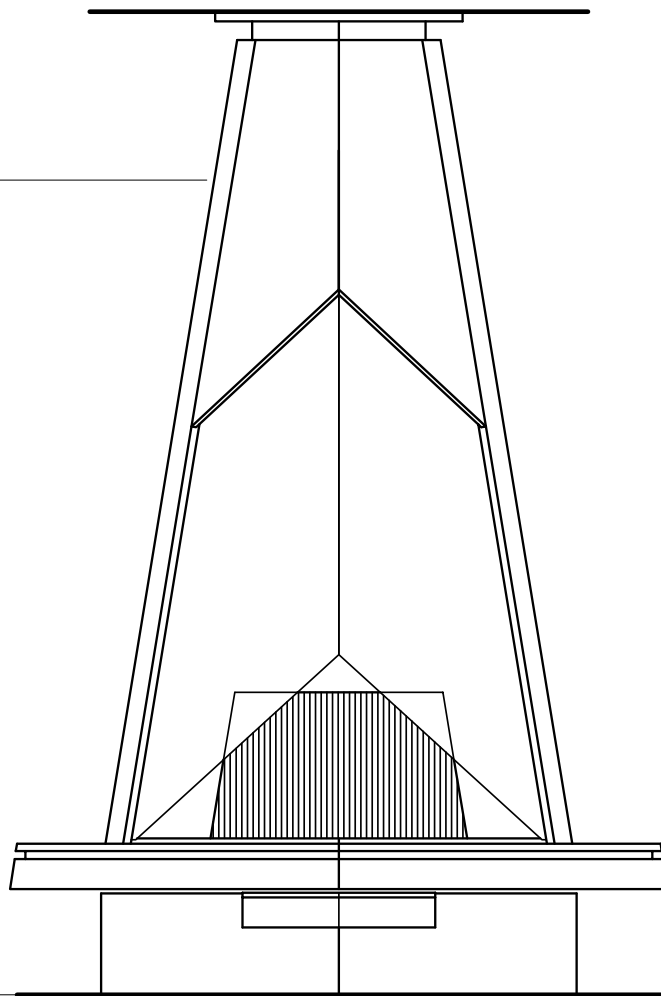

1

2

3

4

opm: Kanaaldiameter alleen $\varnothing 200$ [mm]

A

B

C

D

2155, hoogte tot bovenzijde kleppot

2600

952

500

120

280

NAAM :
 ADRES :
 PLAATS :