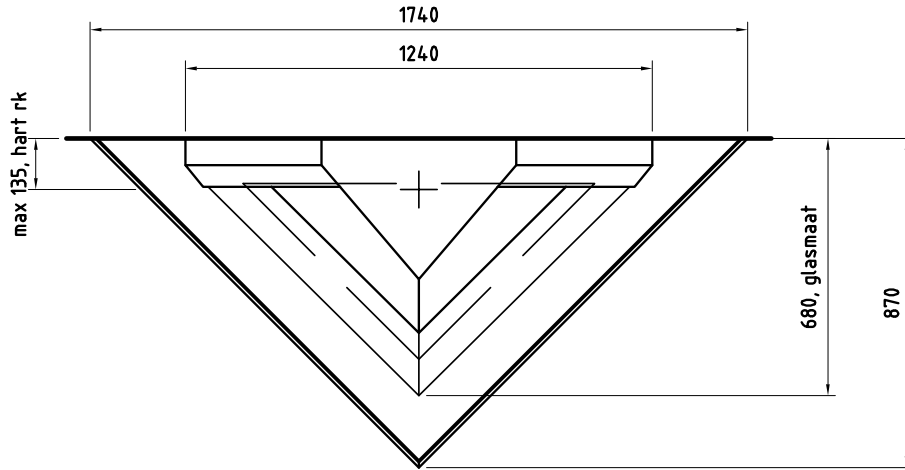

1

2

3

4

opm: Kanaaldiameter alleen $\varnothing 200$ [mm]

A

B

C

D

2155, hoogte tot bovenzijde kleppot

2600

952

500

120

280

NAAM :
 ADRES :
 PLAATS :